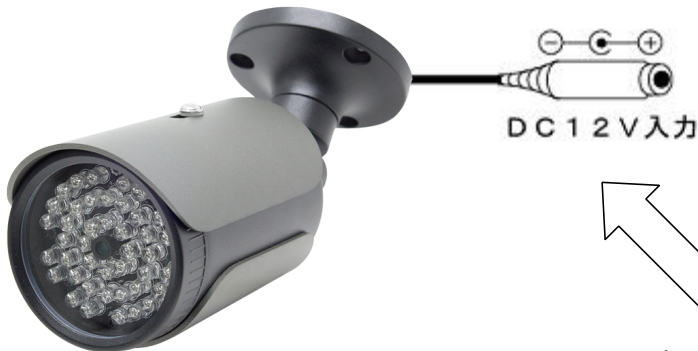

WTW-F21294

赤外線投光器

赤外線投光器です。カメラは含まれておりません。

野外設置可能

赤外線LED

【注意事項】

- ※本製品は赤外線対応のカメラと併用して下さい。
- ※本製品使用中・取り付けの際などに発生する事故・トラブルに関して弊社は一切の責任を負いかねます。
- ※本製品をなげたり・分解しないで下さい。分解してある製品は、保証期間内であっても保証の対象外になります。
- ※本製品は、振動・火気・極高低温・多湿・のない場所に必ず固定して御使用下さい。
- ※本製品は併用するカメラにより、見える距離・見え方が異なります。
- ※本製品を水の中につけたり、火気の近く設置したり置いたりしないで下さい。故障の原因になります。
- ※使用中は本製品を持ち運んだり、振動を与えないで下さい。

【接続方法】

専用の電源アダプターを御使用下さい
本製品はDC 12Vで作動します。

屋外設置可能（電源接続部は防水加工が必要です）
センサー内蔵で、灯光器の周りが明るい時、LEDの発光を自動的にオフにします